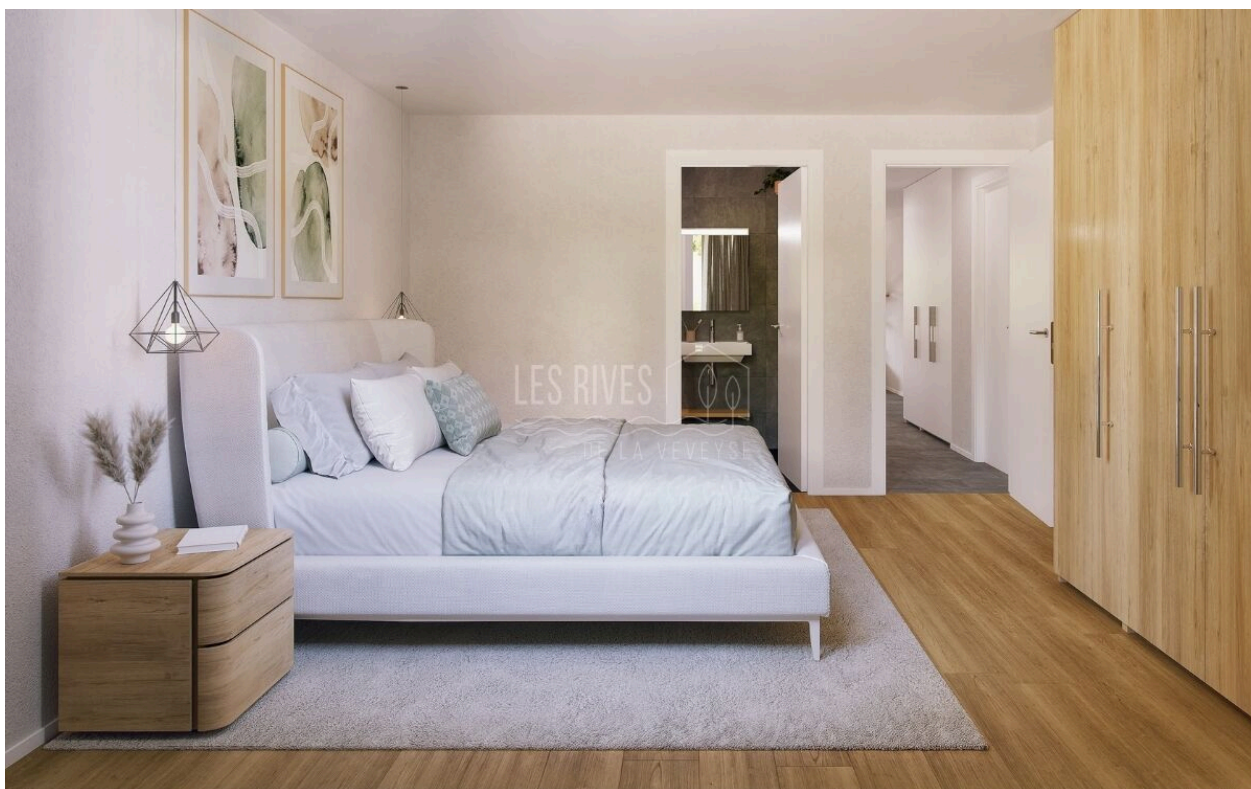

Inside parking place/s :

1 | CHF 40'000.- not included

PICTURE(S)

 Groupe Coliseum

Visitez le projet en un clic !

026 422 02 07 | www.les-rives-veveyse.ch

 Groupe Coliseum

-  **Du studio au 5.5 pièces lumineux de 41 à 161 m².**
-  **Au cœur des commodités, vivez la modernité sans compromis.**
-  **Personnalisez votre intérieur selon vos envies.**
-  **Profitez d'un parc privé de 10'000 m² en bordure de rivière.**