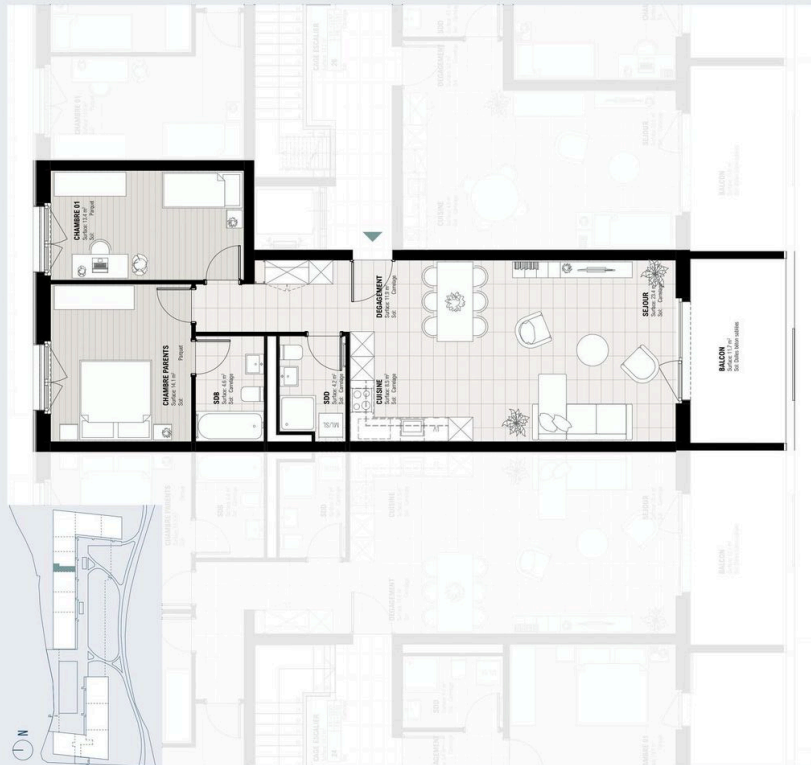

PLAN

Document non contractuel

0 ——— 5m