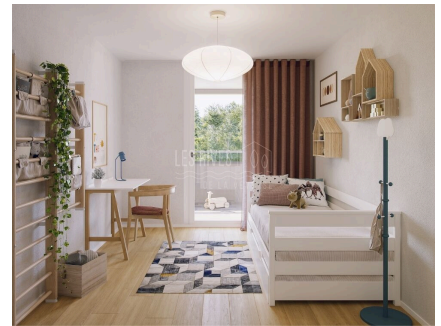

FOR SALE: CUSTOM-BUILT APARTMENT

CH-1618 Châtel-St-Denis | Le Gottau 20-26 | **CHF 685'000.-**

CONTACT FOR VISITING

Mr. Rezky KULTYS
E-mail : r.kultys@gerancec.ch
Phone : 026 422 02 07
Mobile : 079 604 85 19

CHARACTERISTICS

Reference : **#6041839**

Type : **Custom-built apartment**

Number of rooms : **3.5**

Number of bedrooms : **2**

Number of bathrooms : **2**

Location floor : **5th floor**

Living area : **90 m²**

Useful surface : **90 m²**

Year of construction : **2027**

Heating system : **Distance heating**

Availability : **To be discussed**

Inside parking place/s :

1 | CHF 40'000.- not included