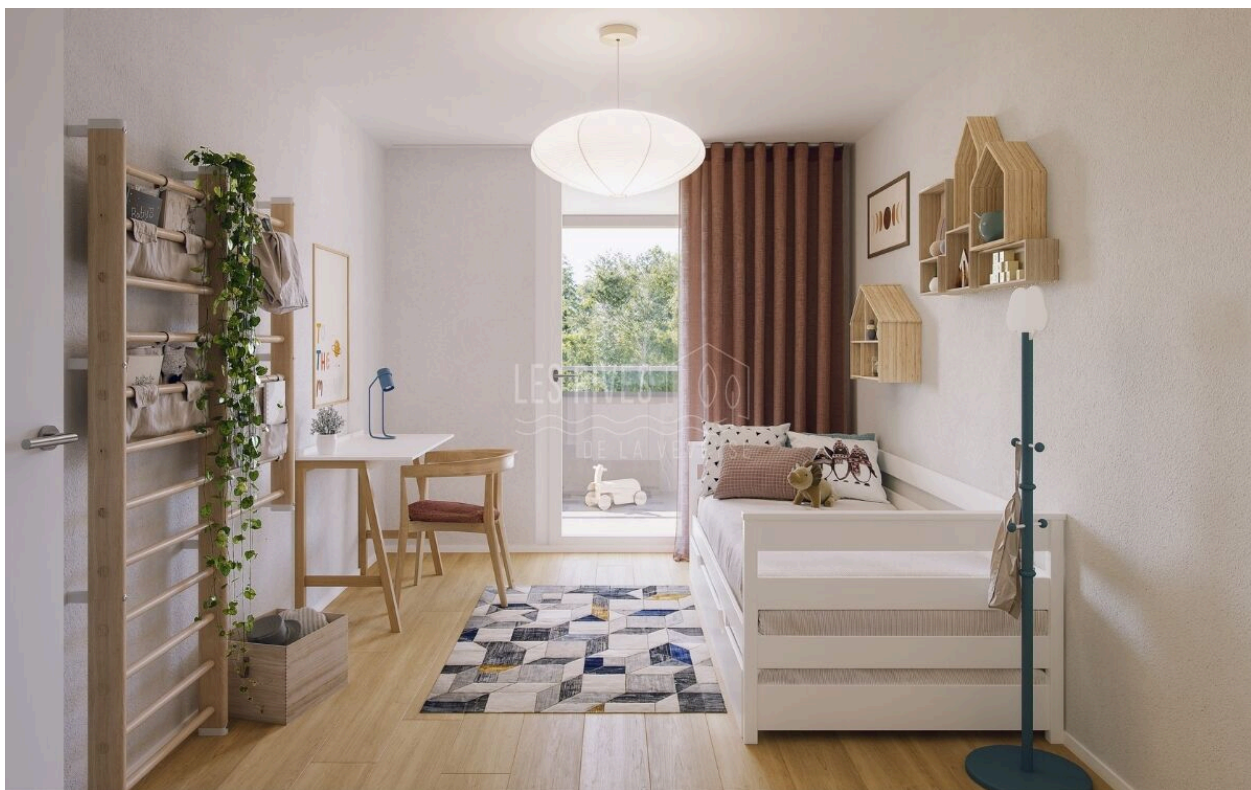

Inside parking place/s :

1 | CHF 40'000.- not included

PICTURE(S)

 Groupe Coliseum

Visitez le projet en un clic !

026 422 02 07 | www.les-rives-veveyse.ch

 Groupe Coliseum

-  **Du studio au 5.5 pièces lumineux de 41 à 161 m².**
-  **Au cœur des commodités, vivez la modernité sans compromis.**
-  **Personnalisez votre intérieur selon vos envies.**
-  **Profitez d'un parc privé de 10'000 m² en bordure de rivière.**