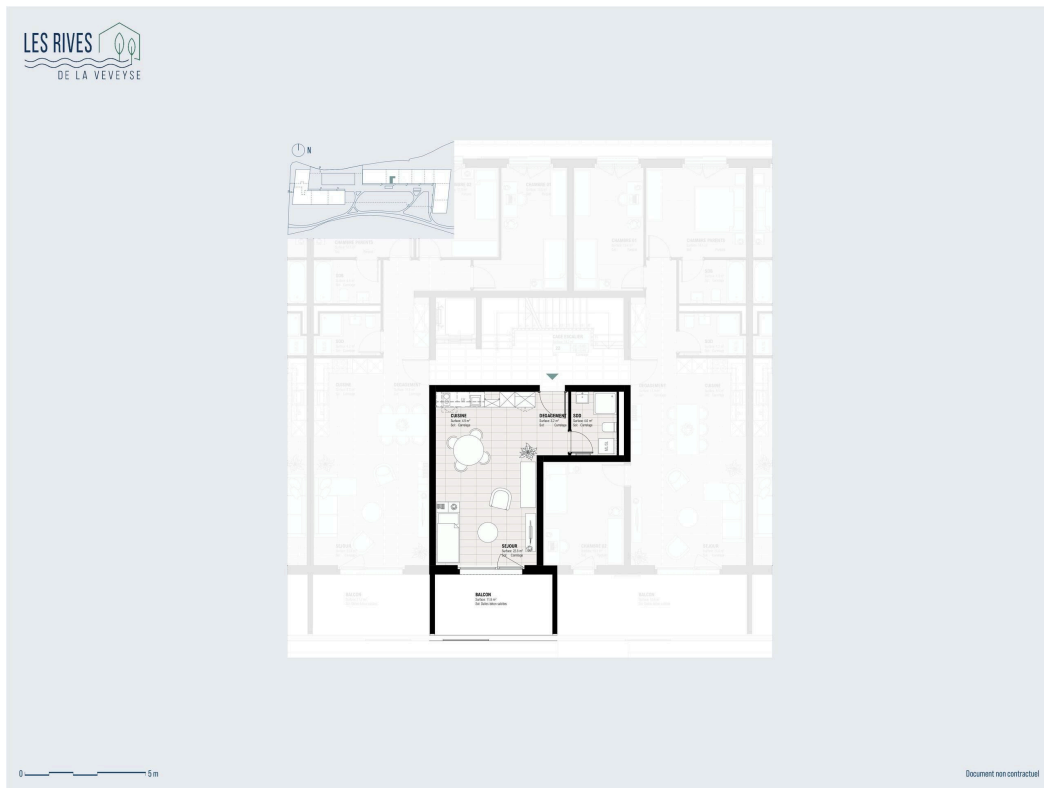

Number of bathrooms : **1**

Location floor : **3rd floor**

Living area : **44 m²**

Useful surface : **44 m²**

Year of construction : **2027**

Availability : **To be discussed**

INTERIOR VIEW

PICTURE(S)

 Groupe Coliseum

Visitez le projet en un clic !

026 422 02 07 | www.les-rives-veveyse.ch

 Groupe Coliseum

-  **Du studio au 5.5 pièces lumineux de 41 à 161 m².**
-  **Au cœur des commodités, vivez la modernité sans compromis.**
-  **Personnalisez votre intérieur selon vos envies.**
-  **Profitez d'un parc privé de 10'000 m² en bordure de rivière.**