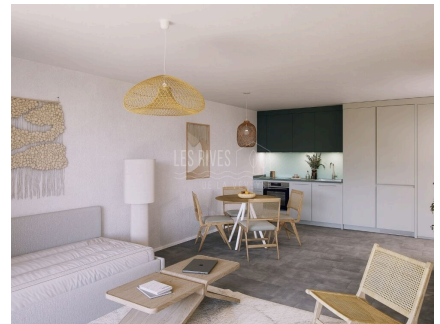

FOR SALE: CUSTOM-BUILT APARTMENT

CH-1618 Châtel-St-Denis | Le Gottau 20-26 | **CHF 359'000.-**

CONTACT FOR VISITING

Mr. Rezky KULTYS
E-mail : r.kultys@gerancec.ch
Phone : 026 422 02 07
Mobile : 079 604 85 19

CHARACTERISTICS

Reference : **#6038229**

Type : **Custom-built apartment**

Number of rooms : **1.5**

Number of bedrooms : **1**

Number of bathrooms : **1**

Location floor : **3rd floor**

Living area : **44 m²**

Useful surface : **44 m²**

Year of construction : **2027**

Availability : **To be discussed**