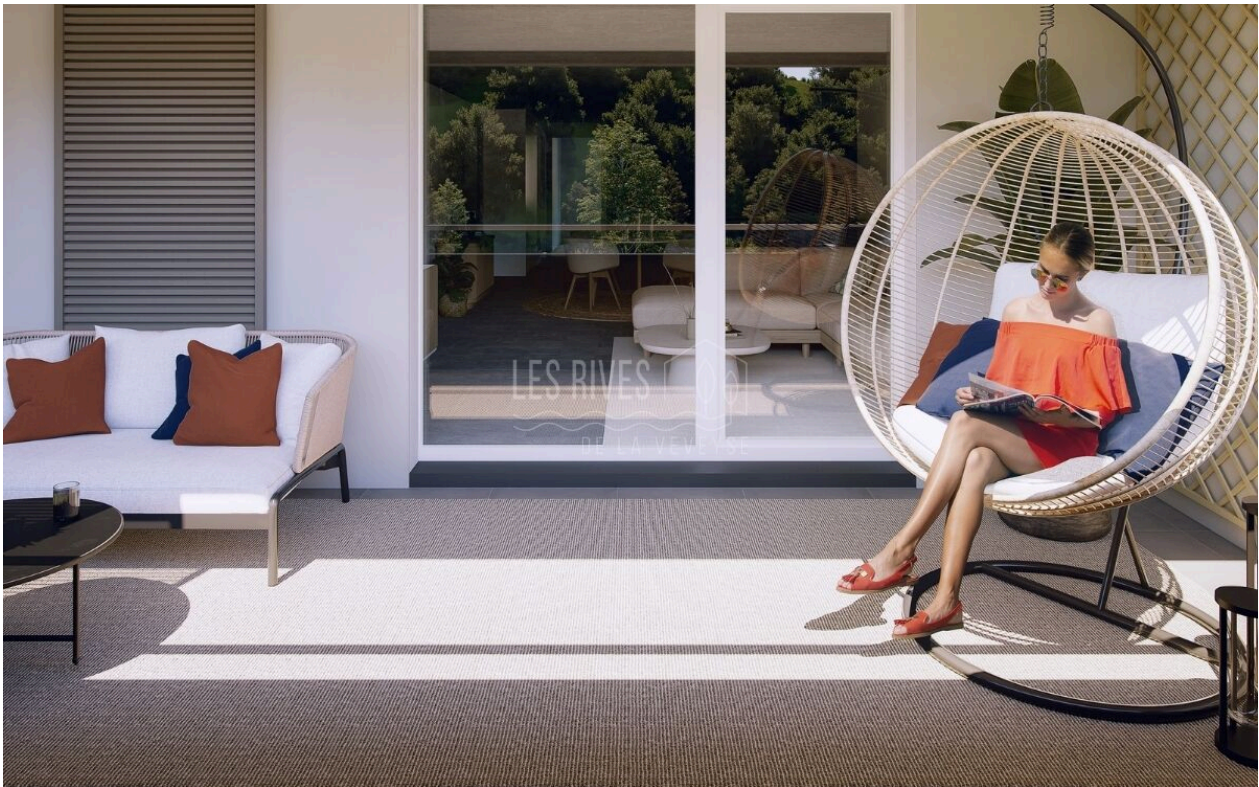

 Groupe Coliseum

Visitez le projet en un clic !

026 422 02 07 | www.les-rives-veveyse.ch

 Groupe Coliseum

-  **Du studio au 5.5 pièces lumineux de 41 à 161 m².**
-  **Au cœur des commodités, vivez la modernité sans compromis.**
-  **Personnalisez votre intérieur selon vos envies.**
-  **Profitez d'un parc privé de 10'000 m² en bordure de rivière.**