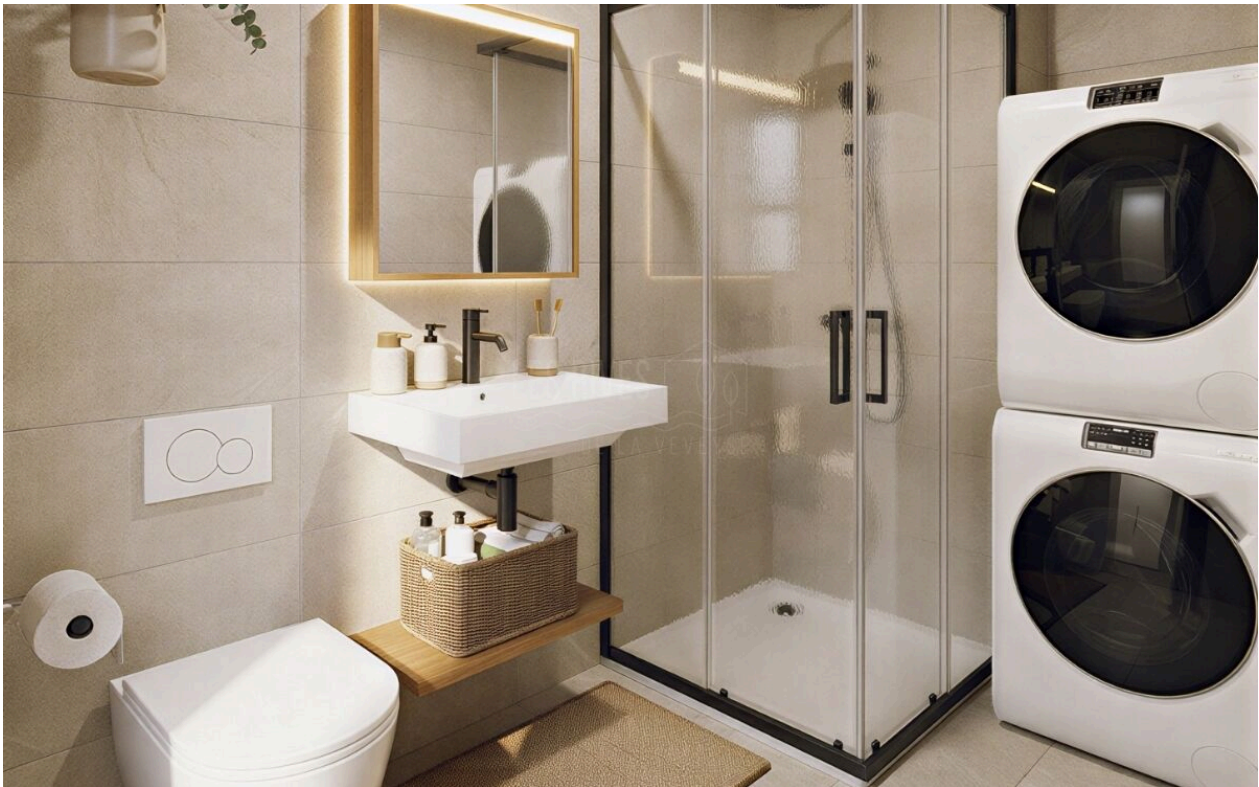

PICTURE(S)

 Groupe Coliseum

Visitez le projet en un clic !

026 422 02 07 | www.les-rives-veveyse.ch

 Groupe Coliseum

-  **Du studio au 5.5 pièces lumineux de 41 à 161 m².**
-  **Au cœur des commodités, vivez la modernité sans compromis.**
-  **Personnalisez votre intérieur selon vos envies.**
-  **Profitez d'un parc privé de 10'000 m² en bordure de rivière.**