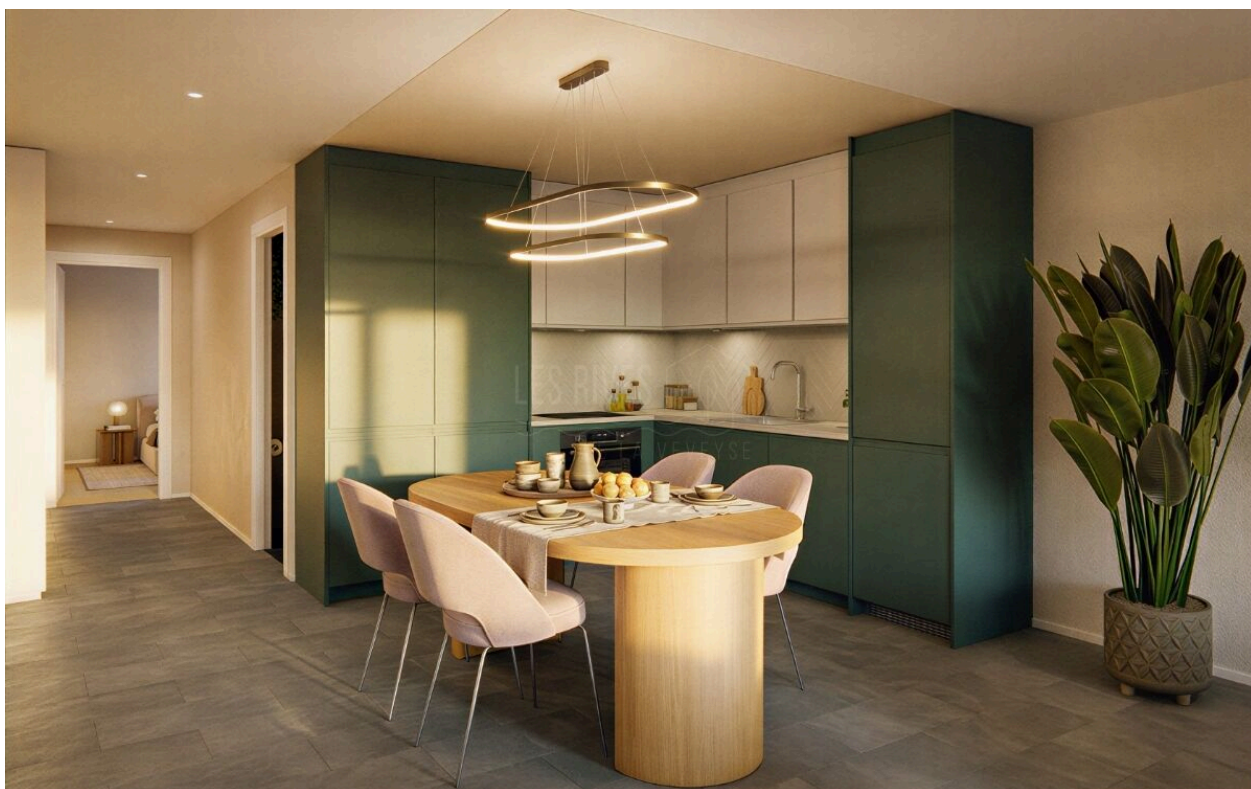

PICTURE(S)

 Groupe Coliseum

Visitez le projet en un clic !

026 422 02 07 | www.les-rives-veveyse.ch

 Groupe Coliseum

-  **Du studio au 5.5 pièces lumineux de 41 à 161 m².**
-  **Au cœur des commodités, vivez la modernité sans compromis.**
-  **Personnalisez votre intérieur selon vos envies.**
-  **Profitez d'un parc privé de 10'000 m² en bordure de rivière.**