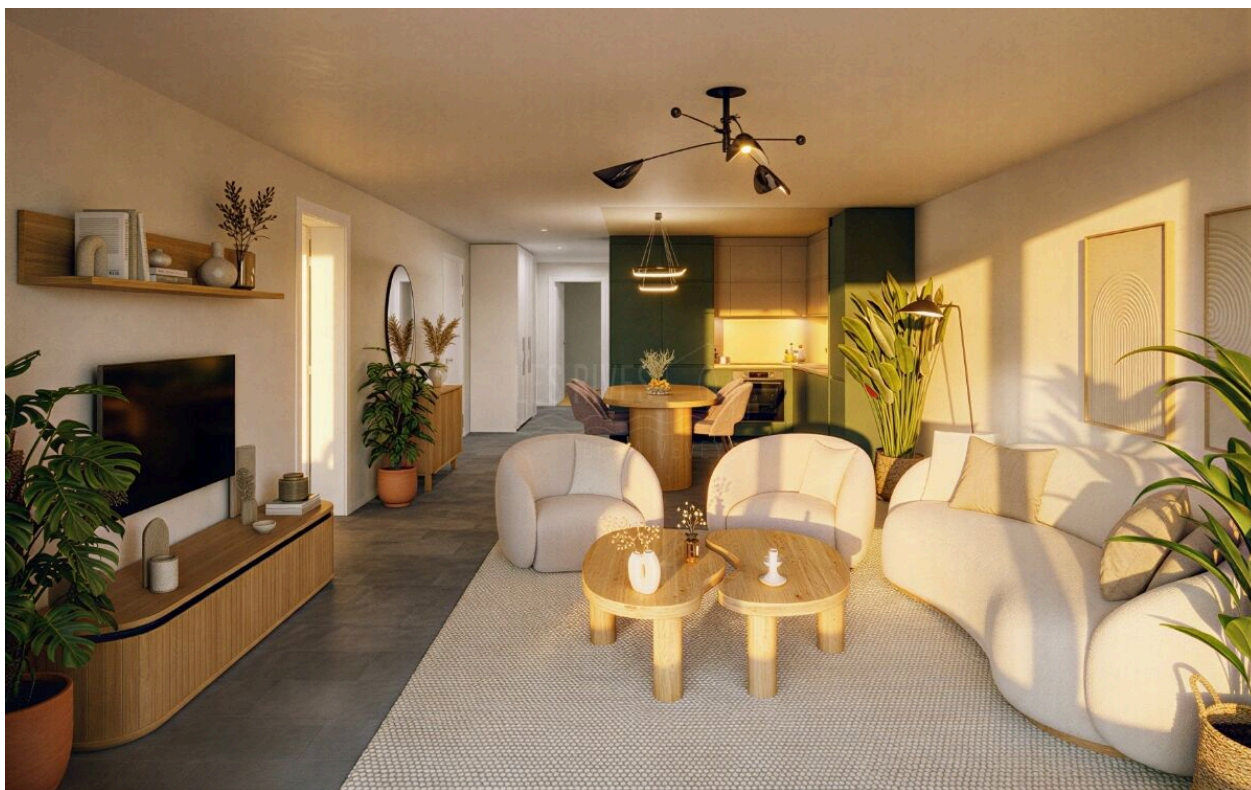

PICTURE(S)

 Groupe Coliseum

Visitez le projet en un clic !

026 422 02 07 | www.les-rives-veveyse.ch

 Groupe Coliseum

-  **Du studio au 5.5 pièces lumineux de 41 à 161 m².**
-  **Au cœur des commodités, vivez la modernité sans compromis.**
-  **Personnalisez votre intérieur selon vos envies.**
-  **Profitez d'un parc privé de 10'000 m² en bordure de rivière.**