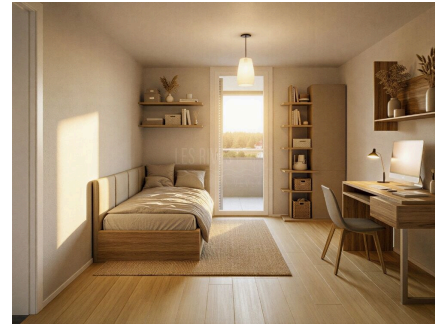

FOR SALE: APARTMENT FRONT & REAR VIEW

CH-1618 Châtel-St-Denis | Le Gottau 20-26 | **CHF 890'000.-**

CONTACT FOR VISITING

Mr. Rezky KULTYS
E-mail : r.kultys@gerancec.ch
Phone : 026 422 02 07
Mobile : 079 604 85 19

CHARACTERISTICS

Reference : **#5946239**
Type : **Apartment front & rear view**
Number of rooms : **5.5**
Number of bedrooms : **4**
Number of bathrooms : **2**
Location floor : **4th floor**
Living area : **122 m²**
Useful surface : **122 m²**
Year of construction : **2027**
Heating system : **Distance heating**
Domestic water heating system :
Distance heating
Availability : **To be discussed**
Inside parking place/s :
2 | CHF 80'000.- not included