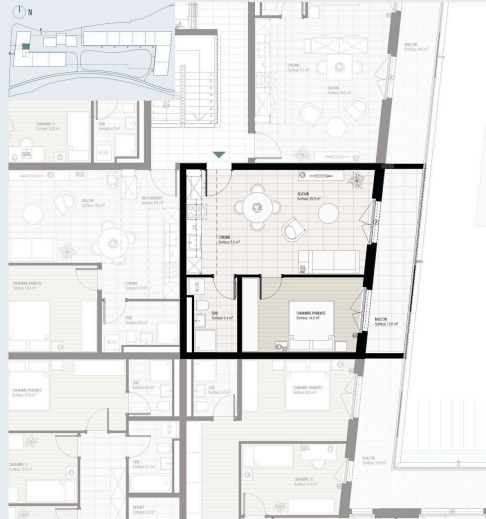

INTERIOR VIEW

EXTERIOR VIEW

PICTURE(S)

Visitez le projet en un clic !

026 322 02 22 | www.les-rives-veveyse.ch

-  **Du studio au 4.5 pièces lumineux**
-  **Au cœur des commodités, vivez la modernité sans compromis.**
-  **Un intérieur neuf et entièrement équipé.**
-  **Profitez d'un parc privé de 10'000 m² en bordure de rivière.**