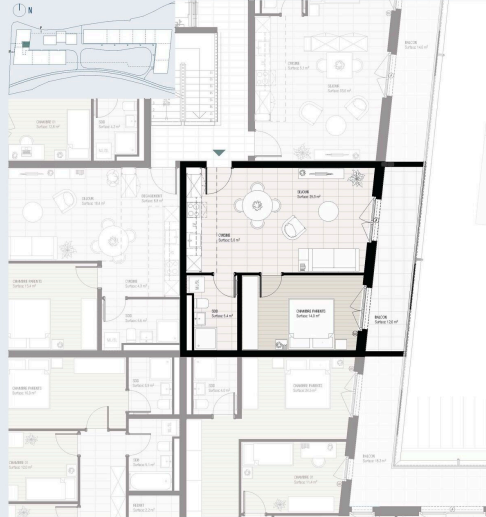

Frau Hugo NASMA
E-Mail : n.hugo@gerancec.ch
Telefon : 026/322.02.22
Mobile : 079/881.48.97

TECHNISCHE DATEN

Referenz : **12.103 (2.5 pces)**
Typ : **Wohnung**
Anzahl Zimmer : **2.5**
Anzahl Badezimmer : **1**
Stockwerk : **1. Stock**
Wohnfläche : **49.7 m²**
Baujahr : **2026**
Nebenkosten : **CHF 160.-/Monat**
Verfügbarkeit : **01.10.2026**

INNENANSICHT

AUSSENANSICHT

FOTO(S)

Visitez le projet en un clic !

026 322 02 22 | www.les-rives-veveyse.ch

-  **Du studio au 4.5 pièces lumineux**
-  **Au cœur des commodités, vivez la modernité sans compromis.**
-  **Un intérieur neuf et entièrement équipé.**
-  **Profitez d'un parc privé de 10'000 m² en bordure de rivière.**